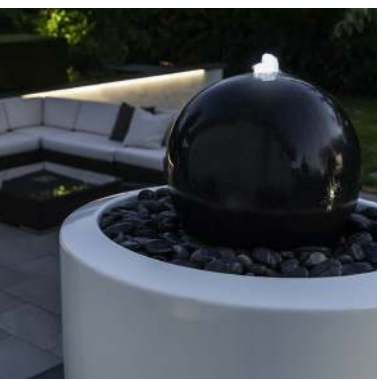

TREVIA

STORUS

SERENO

LUNOCS

VARIA

ROVIO

LIVING CONCEPTS BVBA
 Mergelweg 2
 B-1730 Asse

Raphaël Van Overstraeten
 0474/98.02.73
 info@livingconcepts.be