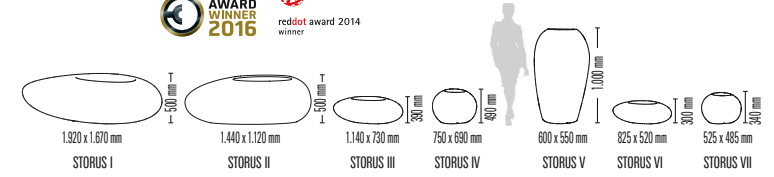

TREVIA

STORUS

SERENO

LUNOCS

VARIA

ROVIO

LIVING CONCEPTS BVBA
 Mergelweg 2
 B-1730 Asse

Raphaël Van Overstraeten
 0474/98.02.73
 info@livingconcepts.be