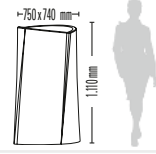

TREVIA

STORUS

SERENO

LUNOCS

VARIA

ROVIO

LIVING CONCEPTS BVBA
 Mergelweg 2
 B-1730 Asse

Raphaël Van Overstraeten
 0474/98.02.73
 info@livingconcepts.be