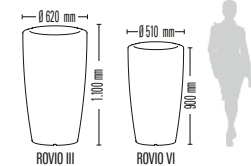

TREVIA

STORUS

SERENO

LUNOCS

VARIA

ROVIO

LIVING CONCEPTS BVBA
 Mergelweg 2
 B-1730 Asse

Raphaël Van Overstraeten
 0474/98.02.73
 info@livingconcepts.be