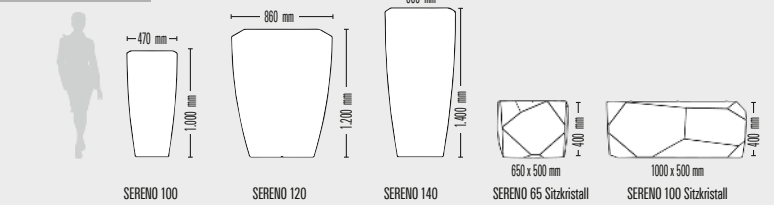

TREVIA

STORUS

SERENO

LUNOCS

VARIA

ROVIO

LIVING CONCEPTS BVBA
 Mergelweg 2
 B-1730 Asse

Raphaël Van Overstraeten
 0474/98.02.73
 info@livingconcepts.be