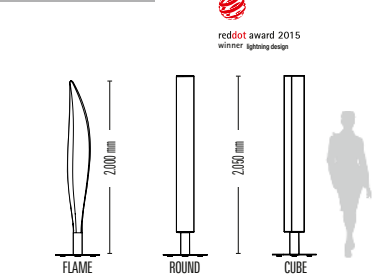

TREVIA

STORUS

SERENO

LUNOCS

VARIA

ROVIO

LIVING CONCEPTS BVBA
 Mergelweg 2
 B-1730 Asse

Raphaël Van Overstraeten
 0474/98.02.73
 info@livingconcepts.be