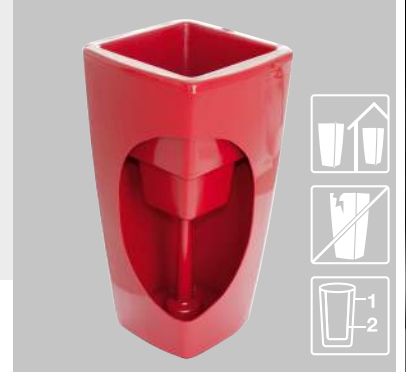

TREVIA

STORUS

SERENO

LUNOCS

VARIA

ROVIO

LIVING CONCEPTS BVBA
 Mergelweg 2
 B-1730 Asse

Raphaël Van Overstraeten
 0474/98.02.73
 info@livingconcepts.be