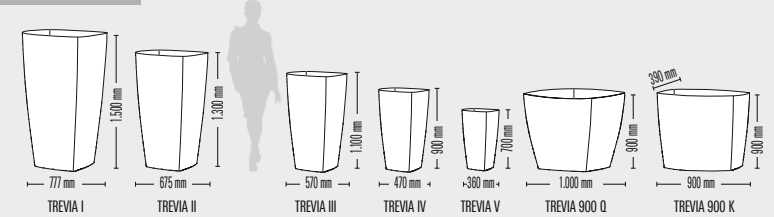

TREVIA

STORUS

SERENO

LUNOCS

VARIA

ROVIO

LIVING CONCEPTS BVBA
 Mergelweg 2
 B-1730 Asse

Raphaël Van Overstraeten
 0474/98.02.73
 info@livingconcepts.be